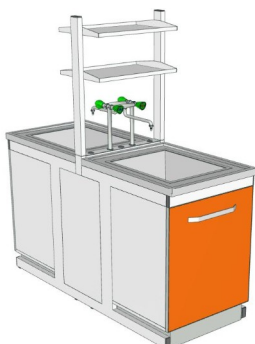

Unità di lavaggio a parete

- Cod. **ULP 30120** mm 1200 x810x900h
- Cod. **ULP 30150** mm 1500 x810x900h
- Cod. **ULP 30180** mm 1800 x810x900h

Unità di lavaggio a parete

- Cod. **ULP 30121** mm 1200 x810x900/1650h
- Cod. **ULP 30151** mm 1500 x810x900/1650h
- Cod. **ULP 30181** mm 1800 x810x900/1650h

Unità di lavaggio a parete

- Cod. **UAP 30120** mm 1200 x810x900/1650h
- Cod. **UAP 30150** mm 1500 x810x900/1650h
- Cod. **UAP 30180** mm 1800 x810x900/1650h

Unità di lavaggio centrale

- Cod. **ULC 30060** mm 600 x1560x900h

Unità di lavaggio centrale

- Cod. **ULC 30061** mm 600 x660x900/1650h

Unità di lavaggio centrale

- Cod. **UAC 30060** mm 600 x660x900/1650h

Accessori per unità di lavaggio

Unità di lavaggio centrale di testa