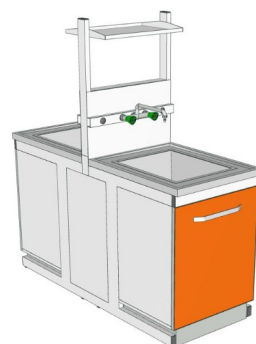

Unità di lavaggio a parete

- Cod. **ULP 30120** mm 1200 x810x900h
- Cod. **ULP 30150** mm 1500 x810x900h
- Cod. **ULP 30180** mm 1800 x810x900h

Unità di lavaggio a parete

- Cod. **ULP 30121** mm 1200 x810x900/1650h
- Cod. **ULP 30151** mm 1500 x810x900/1650h
- Cod. **ULP 30181** mm 1800 x810x900/1650h

Unità di lavaggio a parete

- Cod. **UAP 30120** mm 1200 x810x900/1650h
- Cod. **UAP 30150** mm 1500 x810x900/1650h
- Cod. **UAP 30180** mm 1800 x810x900/1650h

Unità di lavaggio centrale

- Cod. **ULC 30060** mm 600 x1560x900h

Unità di lavaggio centrale

- Cod. **ULC 30061** mm 600 x660x900/1650h

Unità di lavaggio centrale

- Cod. **UAC 30060** mm 600 x660x900/1650h

Accessori per unità di lavaggio

Unità di lavaggio centrale di testa