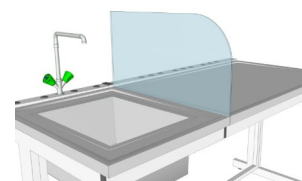

Para spruzzi in plexiglass

- Cod. **ULA 30110**